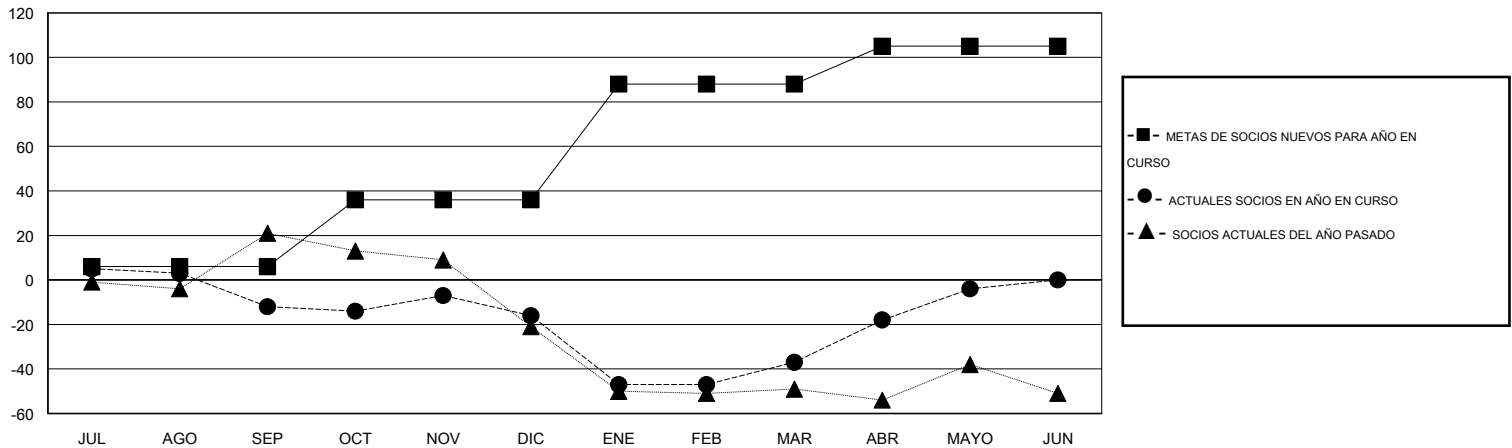

# MONTHLY MEMBERSHIP PROGRESS REPORT

District 116 B

Results as of: 5/31/2014

GMT: HOWARD LEE

UBICACIÓN SPAIN

GMT DE AE 4

Clubes					socios				
RESULTADOS DE 2013-2014					RESULTADOS DE 2013-2014				
TRIMESTRE	META DE CLUBES NUEVOS	ACTUALES NUEVOS CLUBES	BAJAS ACTUALES DE CLUBES	ACTUAL GANANCIA/ PÉRDIDA NETA	TRIMESTRE	META DE SOCIOS NUEVOS	ACTUALES SOCIOS AÑADIDOS	BAJAS ACTUALES DE SOCIOS	ACTUAL GANANCIA/ PÉRDIDA NETA
JUL/AGO/SEP	0	0	0	0	JUL/AGO/SEP	6	22	34	-12
OCT/NOV/DIC	1	0	0	0	OCT/NOV/DIC	30	31	35	-4
ENE/FEB/MAR	2	0	1	-1	ENE/FEB/MAR	52	25	46	-21
ABR/MAYO/JUN	0	2	0	2	ABR/MAYO/JUN	17	66	33	33

METAS Y CIFRA ACUMULATIVA DE CLUBES NUEVOS

METAS Y CIFRA ACUMULATIVA DE SOCIOS

CLUBES DADOS DE BAJA: 1	27 CLUBS OF 48 AÑADIERON 1 O MÁS SOCIOS NUEVOS	<b>DISTRIBUCIÓN POR SEXO</b>
		MASCULINO 632 (59.40%)
		FEMENINO 432 (40.60%)
<b>SOCIOS DADOS DE BAJA</b>	<a href="#">CLIC AQUÍ PARA DATOS DE SALUD DE CLUB</a>	<b>SOCIOS EN UNIDAD FAMILIAR</b> 175
FALLECIDOS 16		CABEZA DE FAMILIA 84
CLUB CANCELADO 8		NO ES CABEZA DE FAMILIA 91
OTRO 124		
<b>TOTAL 148</b>		