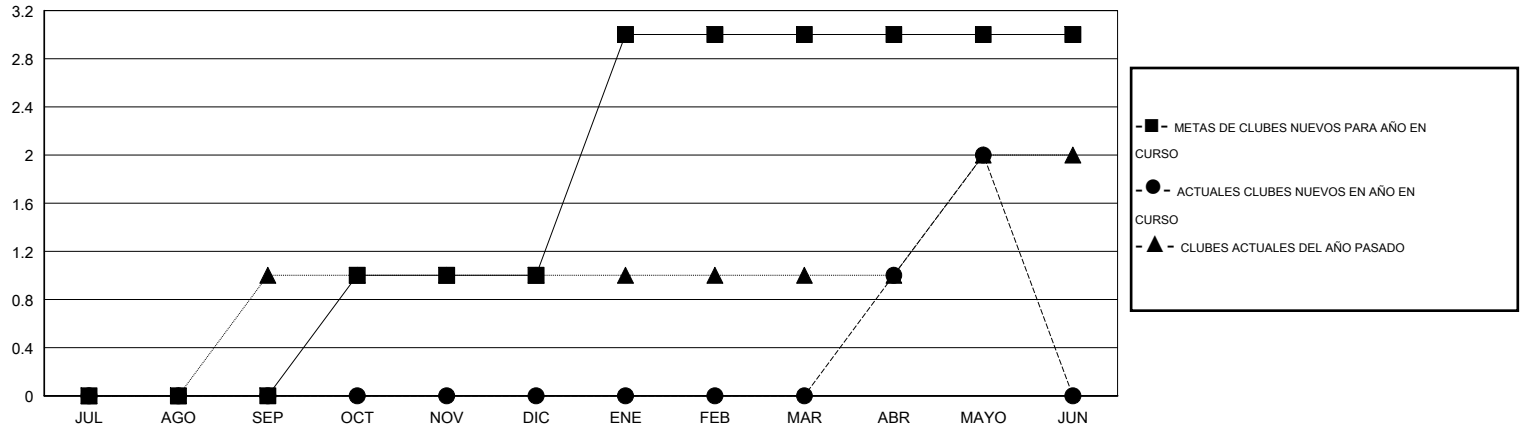

# MONTHLY MEMBERSHIP PROGRESS REPORT

District 116 B

Results as of: 5/31/2014

GMT: HOWARD LEE

UBICACIÓN SPAIN

GMT DE AE 4

Clubes					socios				
RESULTADOS DE 2013-2014					RESULTADOS DE 2013-2014				
TRIMESTRE	META DE CLUBES NUEVOS	ACTUALES NUEVOS CLUBES	BAJAS ACTUALES DE CLUBES	ACTUAL GANANCIA/ PÉRDIDA NETA	TRIMESTRE	META DE SOCIOS NUEVOS	ACTUALES SOCIOS AÑADIDOS	BAJAS ACTUALES DE SOCIOS	ACTUAL GANANCIA/ PÉRDIDA NETA
JUL/AGO/SEP	0	0	0	0	JUL/AGO/SEP	6	22	34	-12
OCT/NOV/DIC	1	0	0	0	OCT/NOV/DIC	30	31	35	-4
ENE/FEB/MAR	2	0	1	-1	ENE/FEB/MAR	52	25	46	-21
ABR/MAYO/JUN	0	2	0	2	ABR/MAYO/JUN	17	66	33	33

METAS Y CIFRA ACUMULATIVA DE CLUBES NUEVOS

METAS Y CIFRA ACUMULATIVA DE SOCIOS

CLUBES DADOS DE BAJA: 1	27 CLUBS OF 48 AÑADIERON 1 O MÁS SOCIOS NUEVOS	<b>DISTRIBUCIÓN POR SEXO</b>
		MASCULINO 632 (59.40%)
		FEMENINO 432 (40.60%)
<b>SOCIOS DADOS DE BAJA</b>	<a href="#">CLIC AQUÍ PARA DATOS DE SALUD DE CLUB</a>	<b>SOCIOS EN UNIDAD FAMILIAR</b> 175
FALLECIDOS 16		CABEZA DE FAMILIA 84
CLUB CANCELADO 8		NO ES CABEZA DE FAMILIA 91
OTRO 124		
<b>TOTAL 148</b>		